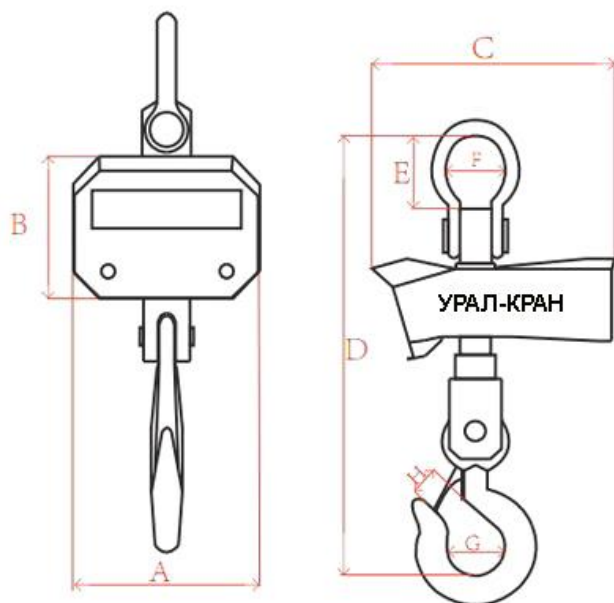

[email: tkg200@mail.ru](mailto:tkg200@mail.ru)

Модель	Цена рублей с НДС за 1шт	Основные размеры в мм.								Вес, Кг
		A	B	C	D	E	F	G	H	
Крановые весы 1т	11000	205	134	150	390	98	50	33	28	3,4
Крановые весы 3т	15000	185	128	260	435	96	52	55	49	10
Крановые весы 5т	19500	185	128	260	535	121	82	75	63	15
Крановые весы 10т	23500	230	260	325	555	125	91	75	63	21
Крановые весы 15т	41000	210	170	205	740	128	97	80	68	36,5
Крановые весы 20т	65000	305	200	310	840	104	124	105	80	85